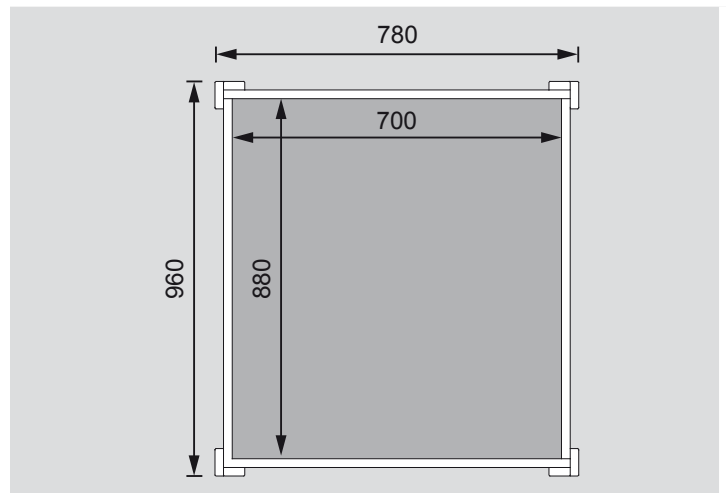

## Pulldach

<b>Außenmaße</b>	B 78 × T 96 × H 49 cm
<b>Sockelmaße</b>	B 74 × T 92 cm
<b>Innenmaße</b>	B 70 × T 88 cm
<b>Seitenwandhöhe</b>	H 36 cm
<b>Dachstand</b>	B 92 × T 108 cm
<b>Dachfläche</b>	1,0 m <sup>2</sup>
<b>Dachneigung</b>	7°
<b>Durchfahrtsmaße</b>	B 65 × H 35 cm
<b>Bedarf Schindeln</b>	-
<b>Bedarf selbstklebende Dachfolie</b>	1 Rolle
<b>Bedarf selbstklebende Bitumendachbahn</b>	-
<b>Paketmaße</b>	B 108 × T 28 × H 18,5 cm / 22 kg

Draufsicht (in mm)

Front (in mm)